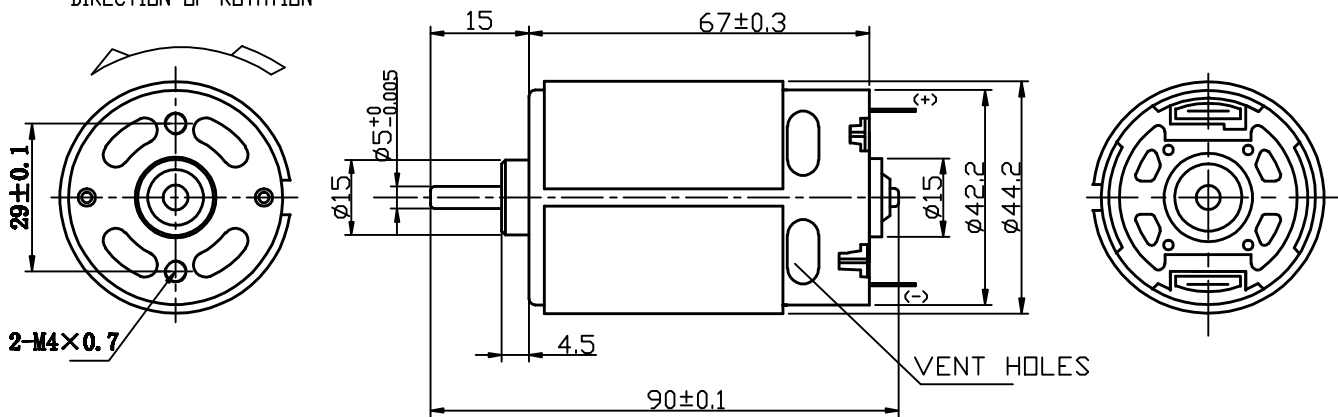

东汇电机

DONG HUI MOTOR

碳刷电机

Carbon-brush motors

DRC-775

主要用途:食物处理器、水泵、玩具和模型

Typical Applications: Food Processor
Water Pump,
Toy and Model

DIRECTION OF ROTATION

WEIGHT: 350g (APPROX)

UNIT: MM

型号 MODEL	电压 VOLTAGE		空载 NO LOAD		最大效率 AT MAXIMUM EFFICIENCY					堵转 STALL	
	使用范围 OPERATING RANGE	额定值 NOMINAL	转速 SPEED	电流 CURRENT	转速 SPEED	电流 CURRENT	扭矩 TORQUE	输出功率 OUT PUT	效率 EFF	扭矩 TORQUE	电流 CURRENT
	V	V	r/min	A	r/min	A	g. cm	W	%	g. cm	A
DRC-775PH-4040	9~18	12	5000	0.55	4200	2.95	460	19.8	56.1	2880	15.6
DRC-775PH-8514	6~20	18	19500	2.7	16000	26.1	1974	324.5	69.0	11000	130.4